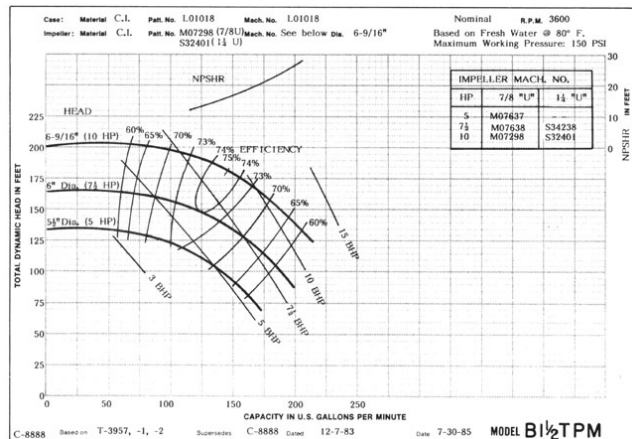

Centrifugal Pumps

Model #	HP	1PH/230V	3PH/208-230/460V	3PH575V
B1WPS	3	B54485S	B5446S	B54486MS4
	5	B54487S	B54488S	B54488MS10
	7.5	B54489S	B54490S	B54490MS8
B1.5TPMS	5	B58083	B58084	B58084MS1
	7.5	B58085	B58086	B58086MS6
	10	B58087	B58088	B58088MS2
B2TPMS	5	B54529	B54534	B54534MS2
	7.5	B54530	B54535	B54535MS2
	10	B54648	B54536	B54536MS5
B2.5TPMS	5	B54563	B54572	B54572MS2
	7.5	B54564	B54572	B54572MS3
	10	B54650	B54573	
	15		B54574	B54574MS4