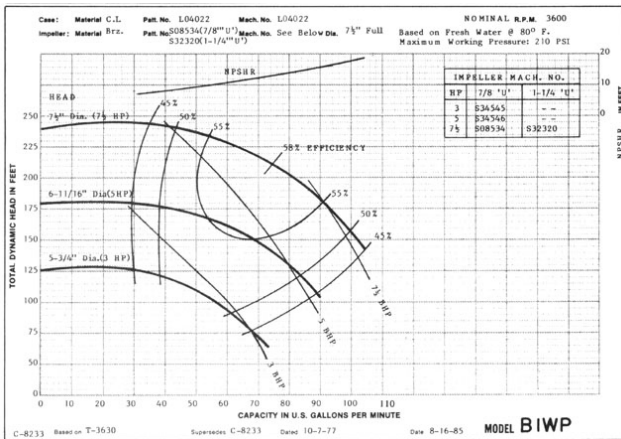

Centrifugal Pumps

Model #	HP	1PH/230V	3PH/208-230/460V	3PH575V
B1WPS	3	B54485S	B5446S	B54486MS4
	5	B54487S	B54488S	B54488MS10
	7.5	B54489S	B54490S	B54490MS8
B1.5TPMS	5	B58083	B58084	B58084MS1
	7.5	B58085	B58086	B58086MS6
	10	B58087	B58088	B58088MS2
B2TPMS	5	B54529	B54534	B54534MS2
	7.5	B54530	B54535	B54535MS2
	10	B54648	B54536	B54536MS5
B2.5TPMS	5	B54563	B54572	B54572MS2
	7.5	B54564	B54572	B54572MS3
	10	B54650	B54573	
	15		B54574	B54574MS4