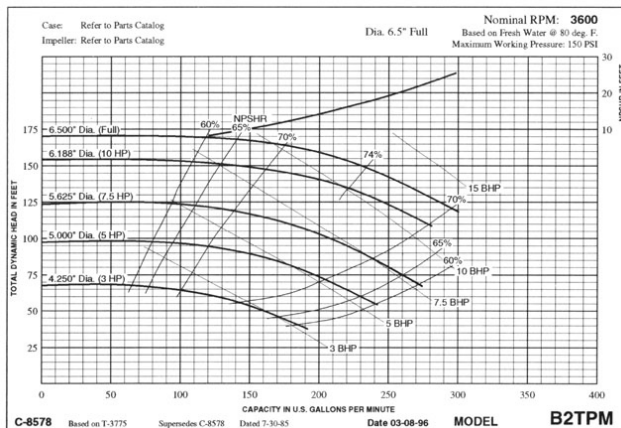

Centrifugal Pumps

Model #	HP	1PH/230V	3PH/208-230/460V	3PH575V
B1WPS	3	B54485S	B5446S	B54486MS4
	5	B54487S	B54488S	B54488MS10
	7.5	B54489S	B54490S	B54490MS8
B1.5TPMS	5	B58083	B58084	B58084MS1
	7.5	B58085	B58086	B58086MS6
	10	B58087	B58088	B58088MS2
B2TPMS	5	B54529	B54534	B54534MS2
	7.5	B54530	B54535	B54535MS2
	10	B54648	B54536	B54536MS5
B2.5TPMS	5	B54563	B54572	B54572MS2
	7.5	B54564	B54572	B54572MS3
	10	B54650	B54573	
	15		B54574	B54574MS4