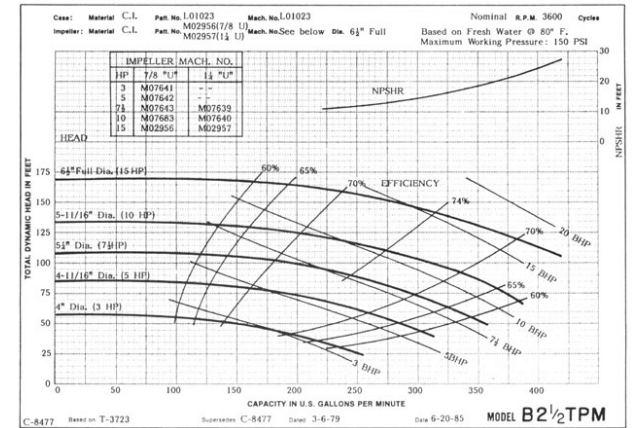

Centrifugal Pumps

Model #	HP	1PH/230V	3PH/208-230/460V	3PH575V
B1WPS	3	B54485S	B5446S	B54486MS4
	5	B54487S	B54488S	B54488MS10
	7.5	B54489S	B54490S	B54490MS8
B1.5TPMS	5	B58083	B58084	B58084MS1
	7.5	B58085	B58086	B58086MS6
	10	B58087	B58088	B58088MS2
B2TPMS	5	B54529	B54534	B54534MS2
	7.5	B54530	B54535	B54535MS2
	10	B54648	B54536	B54536MS5
B2.5TPMS	5	B54563	B54572	B54572MS2
	7.5	B54564	B54572	B54572MS3
	10	B54650	B54573	
	15		B54574	B54574MS4